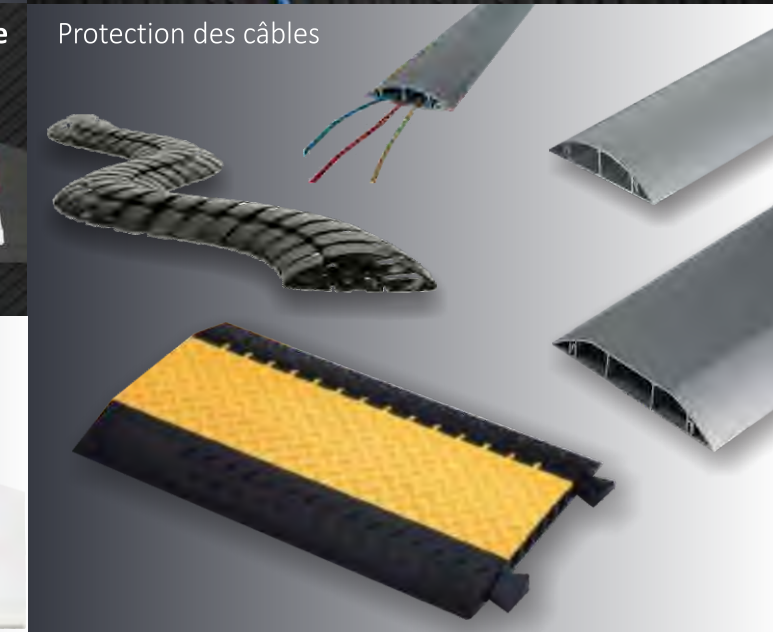

Echafaudages & Solutions pour chantier

La qualité au meilleur prix ! Large gamme de matériel d'installation électrique, signalisation & protection La qualité au meilleur prix !

DIELEC® - DBMG sprl
Rue des Quatre Arbres, 1
B-4460 Z.I. Grâce-Hollogne
Tél. +32 (0) 4246 7530
info@dielec.be | www.dielec.be

www.echafaudage-pro.be

www.echafaudage-pro.be

Dielec® est une marque déposée appartenant à DBMG sprl - Toute reproduction est interdite

Echafaudage **STANDARD**

Plancher **PRO**

➤ Compatible avec d'autres marques - Nous consulter

Nacelle **STANDARD**

Filet de **PROTECTION**

Echafaudage **PRO**