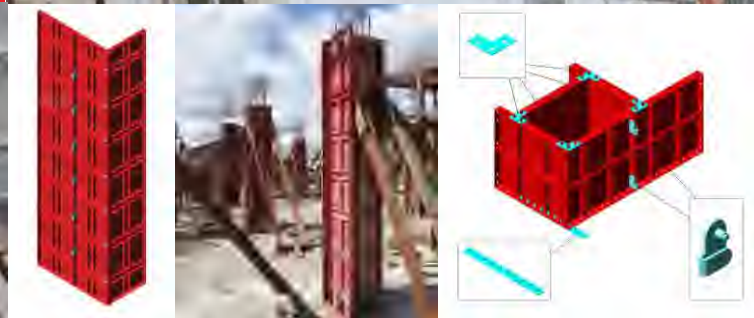

Echafaudages & Solutions pour chantier

La qualité au meilleur prix ! Large gamme de matériel d'installation électrique, signalisation & protection La qualité au meilleur prix !

DIELEC® - DBMG sprl
Rue des Quatre Arbres, 1
B-4460 Z.I. Grâce-Hollogne
Tél. +32 (0) 4246 7530
info@dielec.be | www.dielec.be