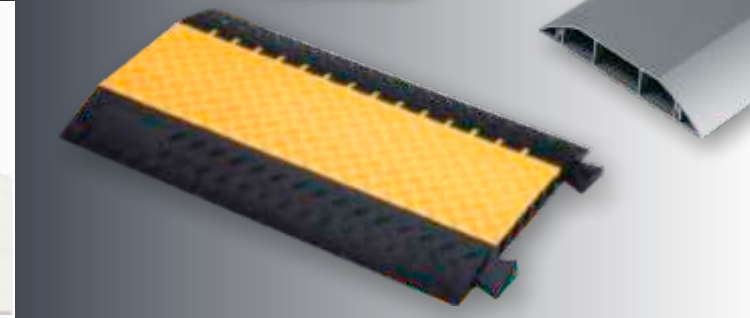

Echafaudages & Solutions pour chantier

N° 1 des ventes
Le moins cher de Belgique *
Low Cost Concept

Large gamme de matériel d'installation électrique & signalisation

N° 1 des ventes
Le moins cher de Belgique *
Low Cost Concept

DBMG sprl / DIELEC®
Rue des Quatre Arbres, 1
B-4460 Z.I. Grâce-Hollogne
Tél. +32 (0) 4246 7530
info@dielec.be | www.dielec.be

* Gamme d'échafaudage Standard